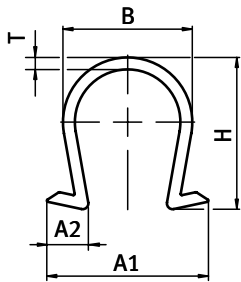

oMSC-Clip

oMSC Clip

Beschreibung diverse Nuten von 8 - 18 mm zur Befestigung von Kabeln und Schläuchen längs zur Profilvernut; Montage durch Einstecken

Material Kunststoff PP + PE

Farbe lichtgrau ≈RAL7035

Liefereinheit 100 Stück

Extras individuelle Maße, weitere Farben, andere Materialien und Materialzusätze auf Anfrage

Description *Diverse Slots from 8 - 18 mm To fasten cables and tubes parallel to the slot, simple click in assembly*

Material *Plastic PP + PE*

Color *Light grey ≈RAL7035*

Pack Quantity *100 pieces*

Specials *Customized sizes, other colors, other materials and material additives on request*

oMSC-Clip	Nut Slot	A1 [mm]	A2 [mm]	B [mm]	H [mm]	L [mm]	T [mm]	Gewicht [g] Weight [g]	Teil-Nr. Part #
Typ A	8 - 11	16.4	5.5	12.5	14.7	9.8	1.5	0.6	093700A
Typ B	12 - 18	28.5	8.5	22.8	26.7	13.6	2.1	2.0	093701B
Typ C	8 - 15	22.0	5.5	22.8	26.7	14.2	2.1	1.9	093702C